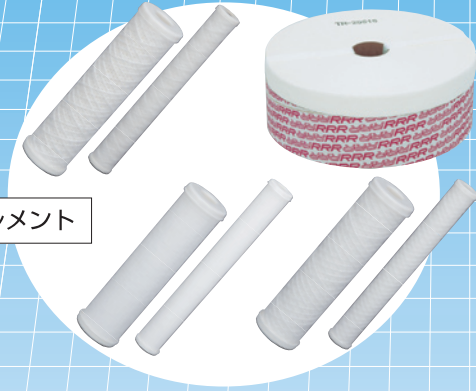

SS HOUSING SERIES

カタログ 0002

各種適用エレメント